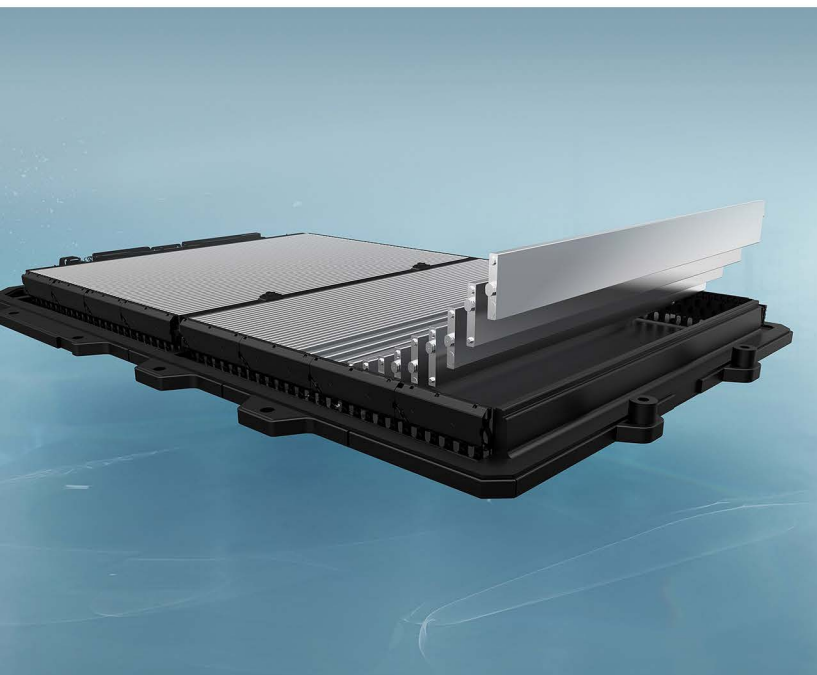

BYD | **TEPIC**

BYD KING DM-I

ÚNICO SEDÁN HÍBRIDO ENCHUFABLE CON MODO DE CONDUCCIÓN 100% ELÉCTRICO.

1,175 KM
AUTONOMÍA COMBINADA (NEDC)*

50 KM (NEDC) / 100% EV
MODO DE CONDUCCIÓN
100% ELÉCTRICO

EHS
SISTEMA HÍBRIDO ELÉCTRICO

3.9 L / 100 KM
BAJO CONSUMO DE COMBUSTIBLE

BUILD YOUR DREAMS

BYD | **TEPIC**

*50 KM DE AUTONOMÍA ELÉCTRICA Y
1,175 KM DE AUTONOMÍA COMBINADA*

PRECIO DE VENTA SUGERIDO POR EL FABRICANTE (MSRP MANUFACTURER'S SUGGESTED RETAIL PRICE) PARA BYD KING DM-I MODELO 2024, INCLUYE IVA, EL MONTO ES EXPRESADO EN PESOS MEXICANOS. PARA MAYOR INFORMACIÓN CONSULTA CON TU DISTRIBUIDOR AUTORIZADO BYD. PRECIOS SUJETOS A CAMBIOS SIN PREVIO AVISO. *LA AUTONOMÍA (TOTAL DE KILÓMETROS QUE PUEDE RECORRER UN VEHÍCULO ELÉCTRICO SIN HACER PARADAS PARA RECARGAR) DESCRITA EN LA FICHA TÉCNICA, DEPENDE DE DIFERENTES FACTORES, INCLUYENDO DE MANERA ENUNCIATIVA Y NO LIMITATIVA DE LA CAPACIDAD DE SU BATERÍA, EL USO QUE SE HAGA DEL MOTOR, LAS CARACTERÍSTICAS DEL VEHÍCULO, EL ESTILO DE CONDUCCIÓN, CONDICIONES DE MANEJO, LOS HÁBITOS DE MANEJO DEL USUARIO, LAS CONDICIONES DEL CAMINO, ASÍ COMO EL PESO Y TAMAÑO DEL VEHÍCULO, SU POTENCIA, EL TIPO DE CARRETERA, EL CLIMA, LA VELOCIDAD, DEL PROPIO CONDUCTOR, ENTRE OTROS. EL COSTO ANUAL DEL MANTENIMIENTO PREVENTIVO ES SUGERIDO, PARA MÁS DETALLE CONSULTA EL CUADERNO DE MANTENIMIENTO O CON TU DISTRIBUIDOR AUTORIZADO BYD. PARA MAYOR INFORMACIÓN SOBRE LOS VEHÍCULOS CONSULTA [HTTPS://WWW.BYD.COM/MX](https://www.byd.com/mx) O CON TU DISTRIBUIDOR AUTORIZADO BYD.

BYD | TEPIC

BATERÍA BLADE ESPECÍFICA PARA PHEV

- UTILIZADA PARA GARANTIZAR AL MÁXIMO LA SEGURIDAD Y LA EFICIENCIA EN DESPLAZAMIENTO.
- CON CAPACIDAD DE MÁS DE 5,000 CICLOS.

CONECTIVIDAD

PANTALLA GIRATORIA DE 12.8 PULGADAS **CON ANDROID AUTO Y APPLE CARPLAY.**