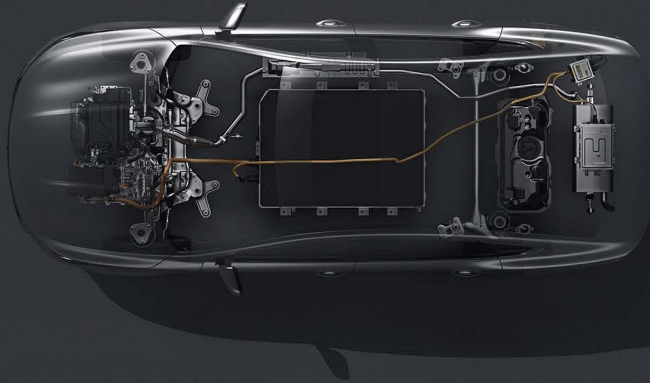

BYD | **TEPIC**

BYD KING DM-I

ÚNICO SEDÁN HÍBRIDO ENCHUFABLE CON MODO DE CONDUCCIÓN 100% ELÉCTRICO.

1,175 KM
AUTONOMÍA COMBINADA (NEDC)*

50 KM (NEDC) / 100% EV
MODO DE CONDUCCIÓN
100% ELÉCTRICO

EHS
SISTEMA HÍBRIDO ELÉCTRICO

3.9 L / 100 KM
BAJO CONSUMO DE COMBUSTIBLE

BUILD YOUR DREAMS

BYD | **TEPIC**

*50 KM DE AUTONOMÍA ELÉCTRICA Y
1,175 KM DE AUTONOMÍA COMBINADA*

PRECIO DE VENTA SUGERIDO POR EL FABRICANTE (MSRP MANUFACTURER'S SUGGESTED RETAIL PRICE) PARA BYD KING DM-I MODELO 2024, INCLUYE IVA, EL MONTO ES EXPRESADO EN PESOS MEXICANOS. PARA MAYOR INFORMACIÓN CONSULTA CON TU DISTRIBUIDOR AUTORIZADO BYD. PRECIOS SUJETOS A CAMBIOS SIN PREVIO AVISO. *LA AUTONOMÍA (TOTAL DE KILÓMETROS QUE PUEDE RECORRER UN VEHÍCULO ELÉCTRICO SIN HACER PARADAS PARA RECARGAR) DESCRITA EN LA FICHA TÉCNICA, DEPENDE DE DIFERENTES FACTORES, INCLUYENDO DE MANERA ENUNCIATIVA Y NO LIMITATIVA DE LA CAPACIDAD DE SU BATERÍA, EL USO QUE SE HAGA DEL MOTOR, LAS CARACTERÍSTICAS DEL VEHÍCULO, EL ESTILO DE CONDUCCIÓN, CONDICIONES DE MANEJO, LOS HÁBITOS DE MANEJO DEL USUARIO, LAS CONDICIONES DEL CAMINO, ASÍ COMO EL PESO Y TAMAÑO DEL VEHÍCULO, SU POTENCIA, EL TIPO DE CARRETERA, EL CLIMA, LA VELOCIDAD, DEL PROPIO CONDUCTOR, ENTRE OTROS. EL COSTO ANUAL DEL MANTENIMIENTO PREVENTIVO ES SUGERIDO, PARA MÁS DETALLE CONSULTA EL CUADERNO DE MANTENIMIENTO O CON TU DISTRIBUIDOR AUTORIZADO BYD. PARA MAYOR INFORMACIÓN SOBRE LOS VEHÍCULOS CONSULTA [HTTPS://WWW.BYD.COM/MX](https://www.byd.com/mx) O CON TU DISTRIBUIDOR AUTORIZADO BYD.

BYD | TEPIC

BATERÍA BLADE ESPECÍFICA PARA PHEV

- UTILIZADA PARA GARANTIZAR AL MÁXIMO LA SEGURIDAD Y LA EFICIENCIA EN DESPLAZAMIENTO.
- CON CAPACIDAD DE MÁS DE 5,000 CICLOS.

CONECTIVIDAD

PANTALLA GIRATORIA DE 12.8 PULGADAS **CON ANDROID AUTO Y APPLE CARPLAY.**

**SEGURIDAD
DE 360 GRADOS**

SISTEMA DE IMAGEN PANORÁMICA 360° HD (4 CÁMARAS)

Dimensiones

1580mm

2718mm
4780mm

1590mm
1837mm

1495mm

Opciones de color exterior